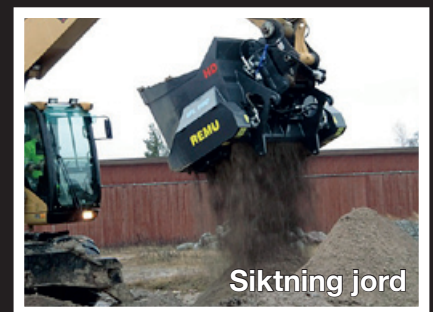

# REMU 2011

En milstolpe i SIKT och  
ÅTERVINNINGSSKOPOR

**1 Man - 1 Maskin - 1 REMU**  
**= En hantering / Högre produktion!**

- **REMU** sätter en ny standard i återvinningskopor från och med 2011
- **REMU** Screen - nu ännu snabbare!  
Ny design ger:
  - Ökad genomströmning av materialflödet
  - Tystare gång
  - Mindre kraftbehov
  - Större flexibilitet
- **REMU** ScreenCrusher  
Kombinationen Sikt och Kross i samma enhet gör det omöjliga möjligt och sätter återvinning i fokus. Blixtsnabb transformering från sikt till kross med två helt skilda slutprodukter.
- **REMU** skopor för sikt och återvinning har:
  - Unik självrensning
  - Unik justerbar aggressivitet
  - Unik ställbar slutfraktion
- **REMU** har i dagsläget 1.474 st varianter av återvinningskopor att välja på, lägg därtill extrautrustningen, fästen etc.

**PASSA PÅ!**  
*Det finns några  
2010:or kvar till  
reducerat pris  
i lager!*

Krossning eldfast tegel

Siktning ÅV-grus

Siktning över bredband

Siktning jord

**PROVA GÄRNA - det kostar inget!**

Lövingsborg 1 • 596 34 Skänninge  
Tel: 0142-800 06 • Fax: 0142-100 20  
E-post: info@mttsweden.com  
Hemsida: www.remu.se

**REMU** följer inte utvecklingen - **REMU** leder den!